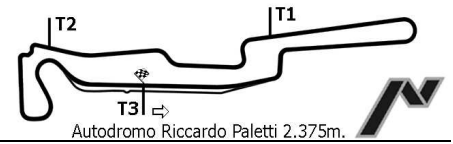

Trofeo Malossi T - MAX Cup 1a Prova

TABELLONE GIRI GARA

POS	GRI	1	2	3	4	5	6	7	8	9	
1.		1	1	5	5	5	1	1	1	5	5
2.		5	5	1	1	1	5	5	5	1	1
3.		28	28	28	28	28	28	28	28	28	28
4.		7	7	7	7	7	7	7	7	7	7
5.		222	222	222	222	222	222	222	222	222	222
6.		9	9	9	9	9	9	9	9	9	9
7.		58	58	58	58	58	58	58	58	58	58